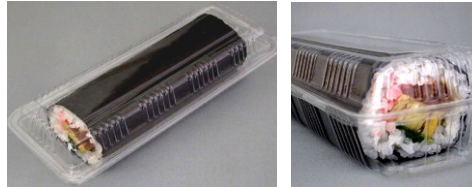

CP-H-24-B

EMBALAGEM SEM TRAVA

TAM.: 21.2 X 8.5 X 2.9cm

QTD.: 4.000

MADE IN JAPAN

CP-KH-24-B

EMBALAGEM COM TRAVA

TAM.: 21.6 X 6.0 X 2.9cm

QTD.: 4.000

MADE IN JAPAN